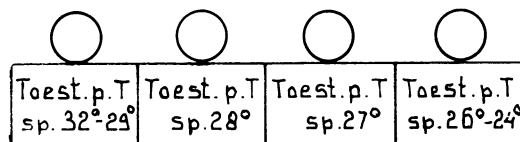

○	○	○	○	○	○	○	○	○	○	⊗	⊗	⊗	⊗	⊗	○	⊗	○
Toest. aan Taank. op sp. 24° 25° 26° 27° 28° 29° 30° 31° 32°									Tr. binnen op sp. 32°-29° 28° 27° 26°-24°				Ontbl. Voorbi T bij T				

Watergraafsmeer Post V

NORMALE STAND DER TOESTELLEN

beschermd knop

<p>v. of n. sp.</p> <p>23°</p>	<p>v. of n. sp.</p> <p>24°</p>	<p>v. of n. sp.</p> <p>26°</p>
		<p>BB24-32/ BBV</p> <p>n. sp. 24°-27° v. Wp</p> <p>v. of n. 23°-27° n. of v. Z</p>
<p>Rang. v. sp. 23°</p> <p>QQ 23</p> <p>wl. 192/193 L</p> <p>wl. 192/193 R</p>	<p>Rang. v. sp.</p> <p>QQ 24 QQ 25</p> <p>24°</p> <p>25°</p>	<p>Rang. v. sp.</p> <p>QQ 26 QQ 27</p> <p>26°</p> <p>27°</p>
<p>181/182 B</p>	<p>182A/183</p>	<p>184</p>
<p>190A/191</p>	<p>190B</p>	<p>192/193</p>